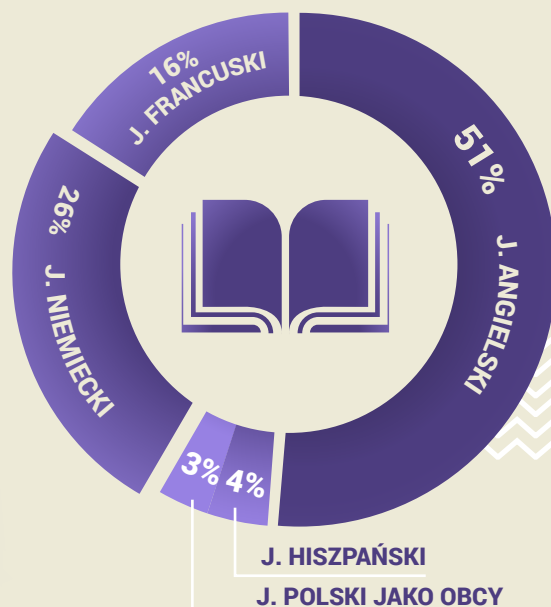

19.

EDYCJA
KONKURSU
W EUROPIE

28

KRAJÓW
ORGANIZUJĄCYCH
KONKURS

16.

EDYCJA
KONKURSU
W POLSCE

OD 2001 ROKU

309

NAGRODZONYCH
PROJEKTÓW

1013

ZGŁOSZONYCH
WNIOSKÓW

NAGRODZONE INSTYTUCJE

JĘZYKI WYSTĘPUJĄCE NAJCZĘŚCIEJ W NAGRODZONYCH PROJEKTACH

Zajrzyj na www.ell.org.pl

ORGANIZATORZY: